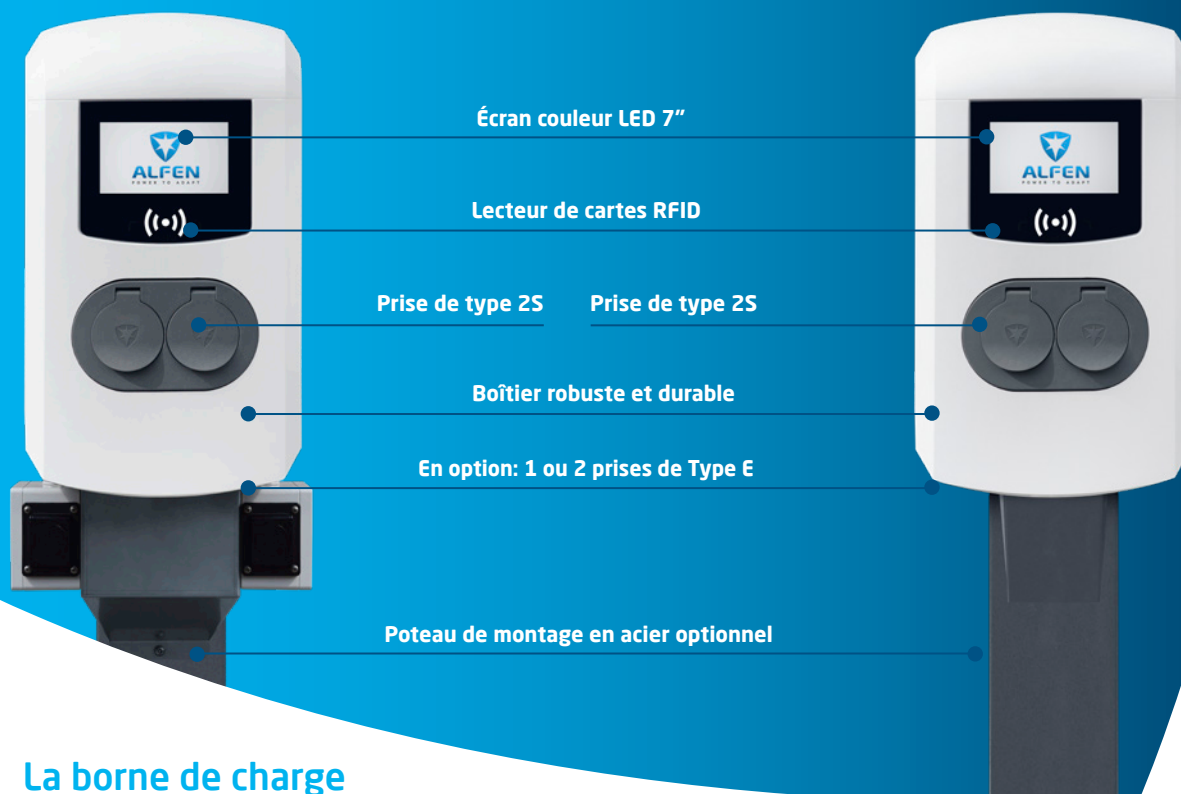

Eve Double Pro-line

Un design emblématique et une technologie de recharge de pointe

Eve Double Pro-line est une borne de recharge produite par Alfen et est équipée de deux prises de recharge. Particulièrement adaptée à la recharge à domicile, elle est aussi parfaitement adéquate pour les espaces semi-publics. En 2017, Alfen a intégralement repensé et renouvelé sa borne de recharge Eve Double Pro-line en s'appuyant sur les technologies de recharges les plus innovantes, ainsi qu'en respectant les attentes des propriétaires de véhicules électriques. Avec son grand écran, son interface utilisateur améliorée et sa structure robuste, Eve Double Pro-line s'avère particulièrement ergonomique et offre des fonctionnalités de recharge intelligentes avancées.

ALFEN
POWER TO ADAPT

Eve Double Pro-line

La borne de charge

Sécurité intégrée

Eve Double Pro-line est équipée de deux disjoncteurs différentiels Type B. Cette protection ne doit donc plus être installée séparément, permettant de réaliser des économies d'installation.

E-socket

La borne de recharge peut être équipée, au maximum, de deux prises domestiques de type E, chacune pouvant fournir jusqu'à 16A (3,7kW). L'accès à la recharge est accordé par un lecteur de carte RFID, ou par Plug&Charge. Ensuite, l'utilisateur peut choisir quelle prise utiliser.

Caractéristiques

Capacité de charge par sortie	3,7kW (16A, 230V), 7,4kW (32A, 230V), 11kW (16A, 400V), 22kW (32A, 400V)	Autorisation	Plug & Charge, lecteur de carte RFID
Sortie	Prise double de type 2S	Couleur	Face avant RAL9016 (blanc) Face arrière RAL7043 (gris)
Entrée	Câble d'alimentation simple ou double	Compteur kWh	Certifié MID, permet le règlement des frais
Normes et directives	IEC 61851-1 / -22 (2017)	Dimensions (L x l x P)	590 x 338 x 230 mm
E-socket	Option: 1 ou 2 prises de Type-E domestic plug	Dimensions (L x l x P)	122 x 139.5 x 85 mm